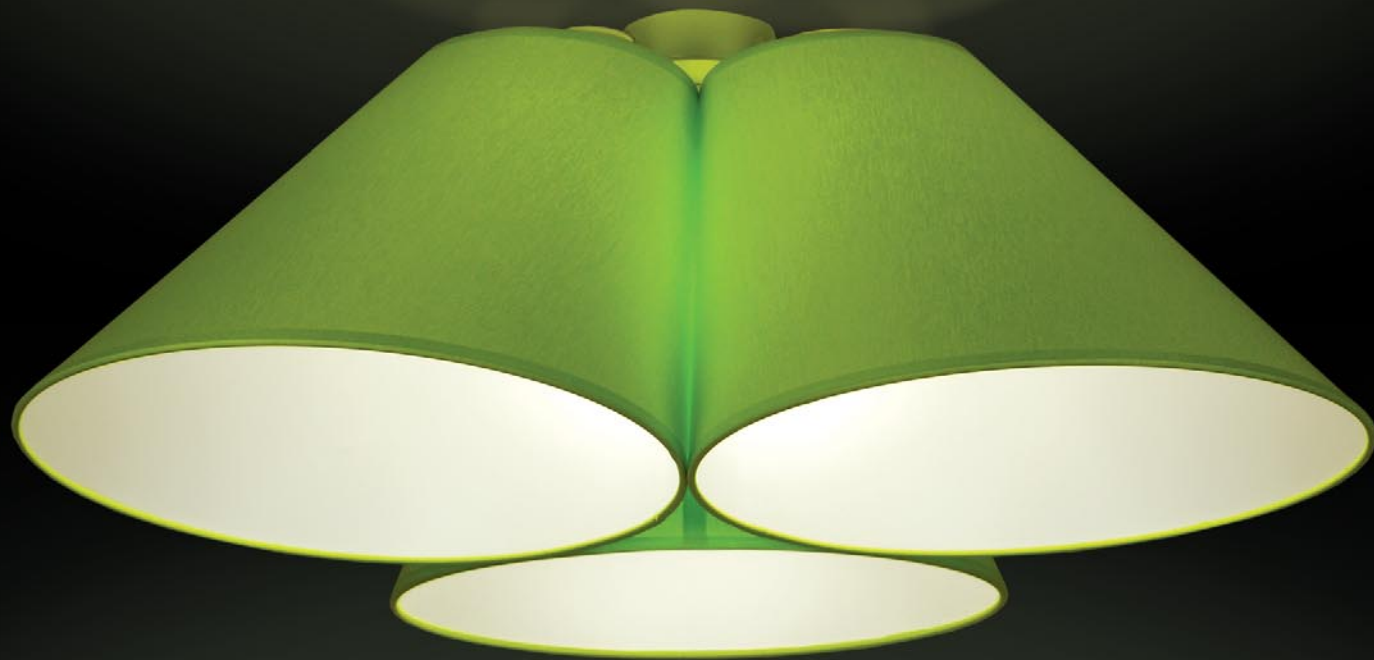

#### СЪДЪРЖАНИЕ • CONTENT

ПУНТО шинц • PUNTO chintz	156
ПУНТО деним • PUNTO denim	160

### ПУНТО шинц • PUNTO chintz

Ярка цветна феерия от абажури в комбинация с нестандартна форма и дизайн. Грижливо проектираната метална арматура в подходящ цвят придава завършеност на композицията и като бонус - елегантно преплитат се светлинни кръгове върху тавана на помещението.