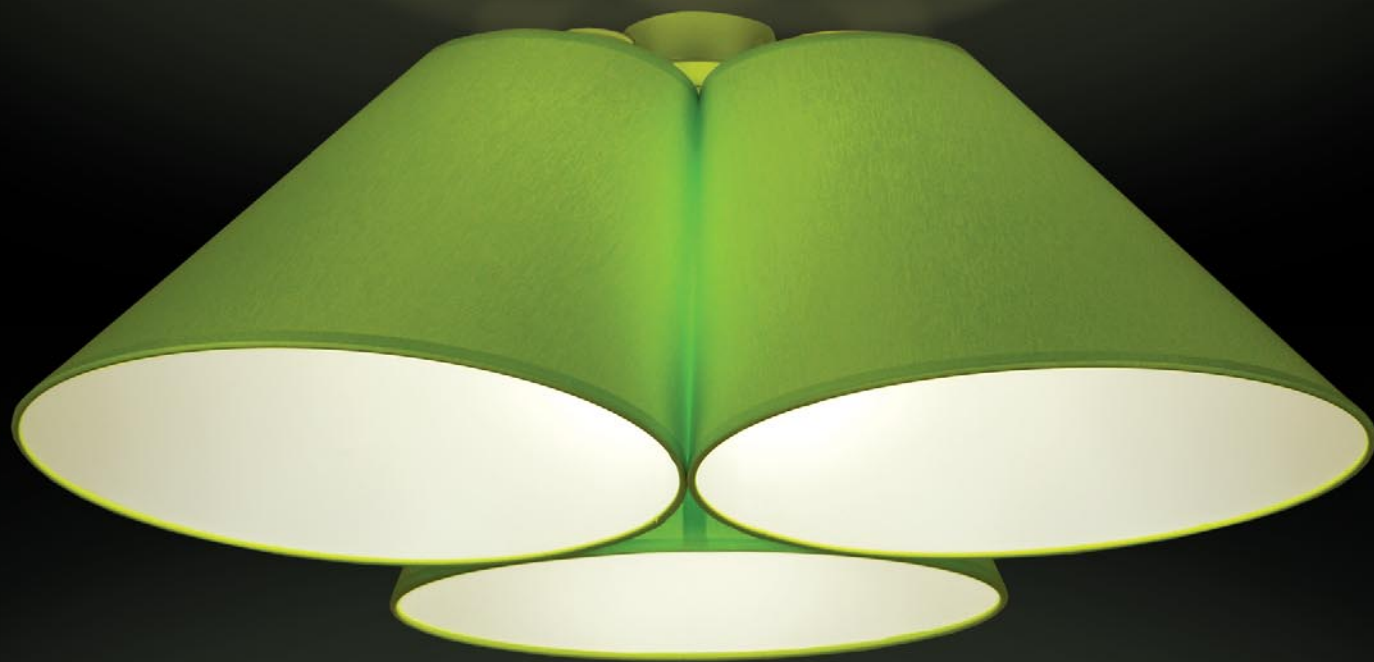

СЪДЪРЖАНИЕ • CONTENT

ПУНТО шинц • PUNTO chintz	156
ПУНТО деним • PUNTO denim	160

ПУНТО шинц • PUNTO chintz

Ярка цветна феерия от абажури в комбинация с нестандартна форма и дизайн. Грижливо проектираната метална арматура в подходящ цвят придава завършеност на композицията и като бонус - елегантно преплитат се светлинни кръгове върху тавана на помещението.